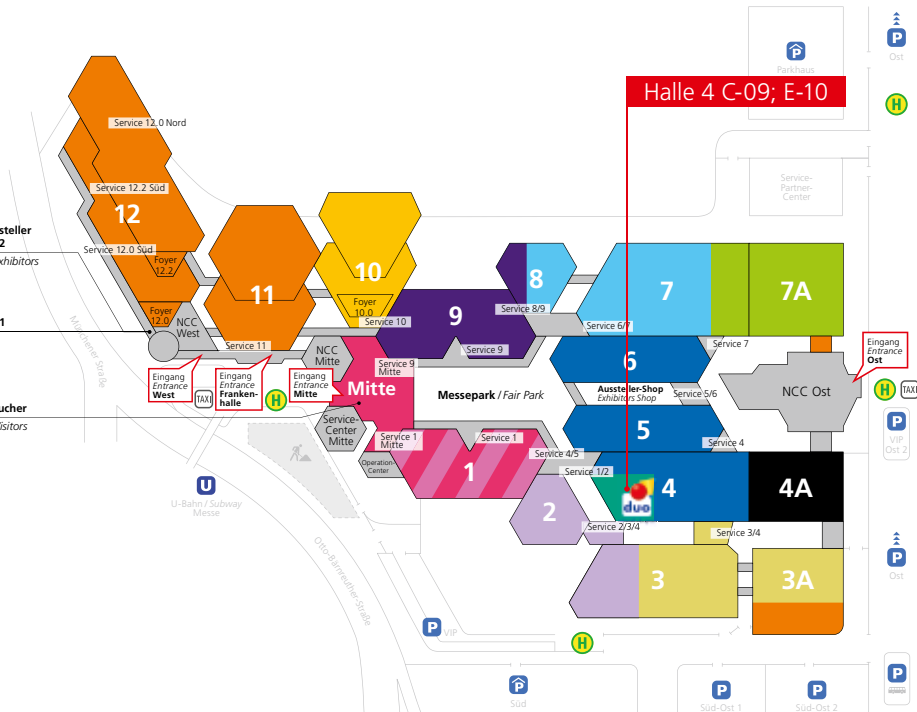

spielwarenmesse®

Nürnberg 29. Jan – 2. Feb 2020

Messeleitung Aussteller
NCC West, Ebene 2

Fair Management Exhibitors
NCC West, level 2

ExhibitorsLounge
NCC West, Ebene 1

NCC West, level 1

Messeleitung Besucher

Fair Management Visitors